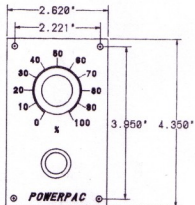

GENERAL DIMENSIONS

1/8 DIN

FRONT

CHASSIS

POWERPAC - ALL SERIES HOOK-UP

ZESTA ENGINEERING LTD

212 WATLINE AVE. MISSISSAUGA, ONTARIO L4Z 1P4 PH (416) 568-3100 FAX (416) 568-3131
4754-14th N.E. CALGARY, ALBERTA T2E 6L7 PH (483) 291-1156 FAX (483) 291-2638
7866 EXPRESS ST. BURNABY, B.C. V5A 1T4 PH (604) 426-8236 FAX (604) 426-6238