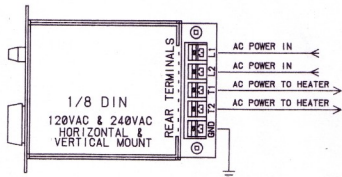

GENERAL DIMENSIONS

1/8 DIN

FRONT

CHASSIS

POWERPAC - ALL SERIES HOOK-UP

ZESTA ENGINEERING LTD

212 WATLINE AVE. MISSISSAUGA, ONTARIO L4Z 1P4 PH (416) 568-3100 FAX (416) 568-3131
4754-14th N.E. CALGARY, ALBERTA T2E 6L7 PH (483) 291-1156 FAX (483) 291-2638
7866 EXPRESS ST. BURNABY, B.C. V5A 1T4 PH (604) 426-8236 FAX (604) 426-6238