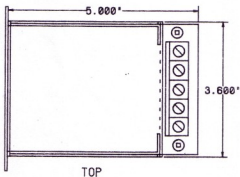

GENERAL DIMENSIONS

1/8 DIN

FRONT

CHASSIS

POWERPAC - ALL SERIES HOOK-UP

ZESTA ENGINEERING LTD

212 WATLINE AVE. MISSISSAUGA, ONTARIO L4Z 1P4 PH (416) 568-3100 FAX (416) 568-3131
4754-14th N.E. CALGARY, ALBERTA T2E 6L7 PH (483) 291-1156 FAX (483) 291-2638
7866 EXPRESS ST. BURNABY, B.C. V5A 1T4 PH (604) 426-8236 FAX (604) 426-6238