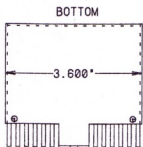

GENERAL DIMENSIONS

1/8 DIN

FRONT

CHASSIS

POWERPAC - ALL SERIES HOOK-UP

ZESTA ENGINEERING LTD

212 WATLINE AVE. MISSISSAUGA, ONTARIO L4Z 1P4 PH (416) 568-3100 FAX (416) 568-3131
4754-14th N.E. CALGARY, ALBERTA T2E 6L7 PH (483) 291-1156 FAX (483) 291-2638
7866 EXPRESS ST. BURNABY, B.C. V5A 1T4 PH (604) 426-8236 FAX (604) 426-6238