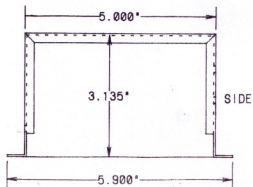

GENERAL DIMENSIONS

1/8 DIN

FRONT

CHASSIS

POWERPAC - ALL SERIES HOOK-UP

ZESTA ENGINEERING LTD

212 WATLINE AVE. MISSISSAUGA, ONTARIO L4Z 1P4 PH (416) 568-3100 FAX (416) 568-3131
4754-14th N.E. CALGARY, ALBERTA T2E 6L7 PH (483) 291-1156 FAX (483) 291-2638
7866 EXPRESS ST. BURNABY, B.C. V5A 1T4 PH (604) 426-8236 FAX (604) 426-6238