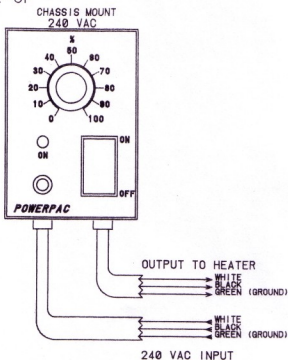

GENERAL DIMENSIONS

1/8 DIN

FRONT

CHASSIS

POWERPAC - ALL SERIES HOOK-UP

ZESTA ENGINEERING LTD

212 WATLINE AVE. MISSISSAUGA, ONTARIO L4Z 1P4 PH (416) 568-3100 FAX (416) 568-3131
4754-14th N.E. CALGARY, ALBERTA T2E 6L7 PH (483) 291-1156 FAX (483) 291-2638
7866 EXPRESS ST. BURNABY, B.C. V5A 1T4 PH (604) 426-8236 FAX (604) 426-6238