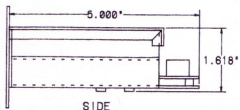

GENERAL DIMENSIONS

1/8 DIN

FRONT

CHASSIS

POWERPAC - ALL SERIES HOOK-UP

ZESTA ENGINEERING LTD

212 WATLINE AVE. MISSISSAUGA, ONTARIO L4Z 1P4 PH (416) 568-3100 FAX (416) 568-3131
4754-14th N.E. CALGARY, ALBERTA T2E 6L7 PH (483) 291-1156 FAX (483) 291-2638
7866 EXPRESS ST. BURNABY, B.C. V5A 1T4 PH (604) 426-8236 FAX (604) 426-6238