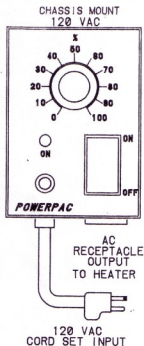

GENERAL DIMENSIONS

1/8 DIN

FRONT

CHASSIS

POWERPAC - ALL SERIES HOOK-UP

ZESTA ENGINEERING LTD

212 WATLINE AVE. MISSISSAUGA, ONTARIO L4Z 1P4 PH (416) 568-3100 FAX (416) 568-3131
4754-14th N.E. CALGARY, ALBERTA T2E 6L7 PH (483) 291-1156 FAX (483) 291-2638
7866 EXPRESS ST. BURNABY, B.C. V5A 1T4 PH (604) 426-8236 FAX (604) 426-6238